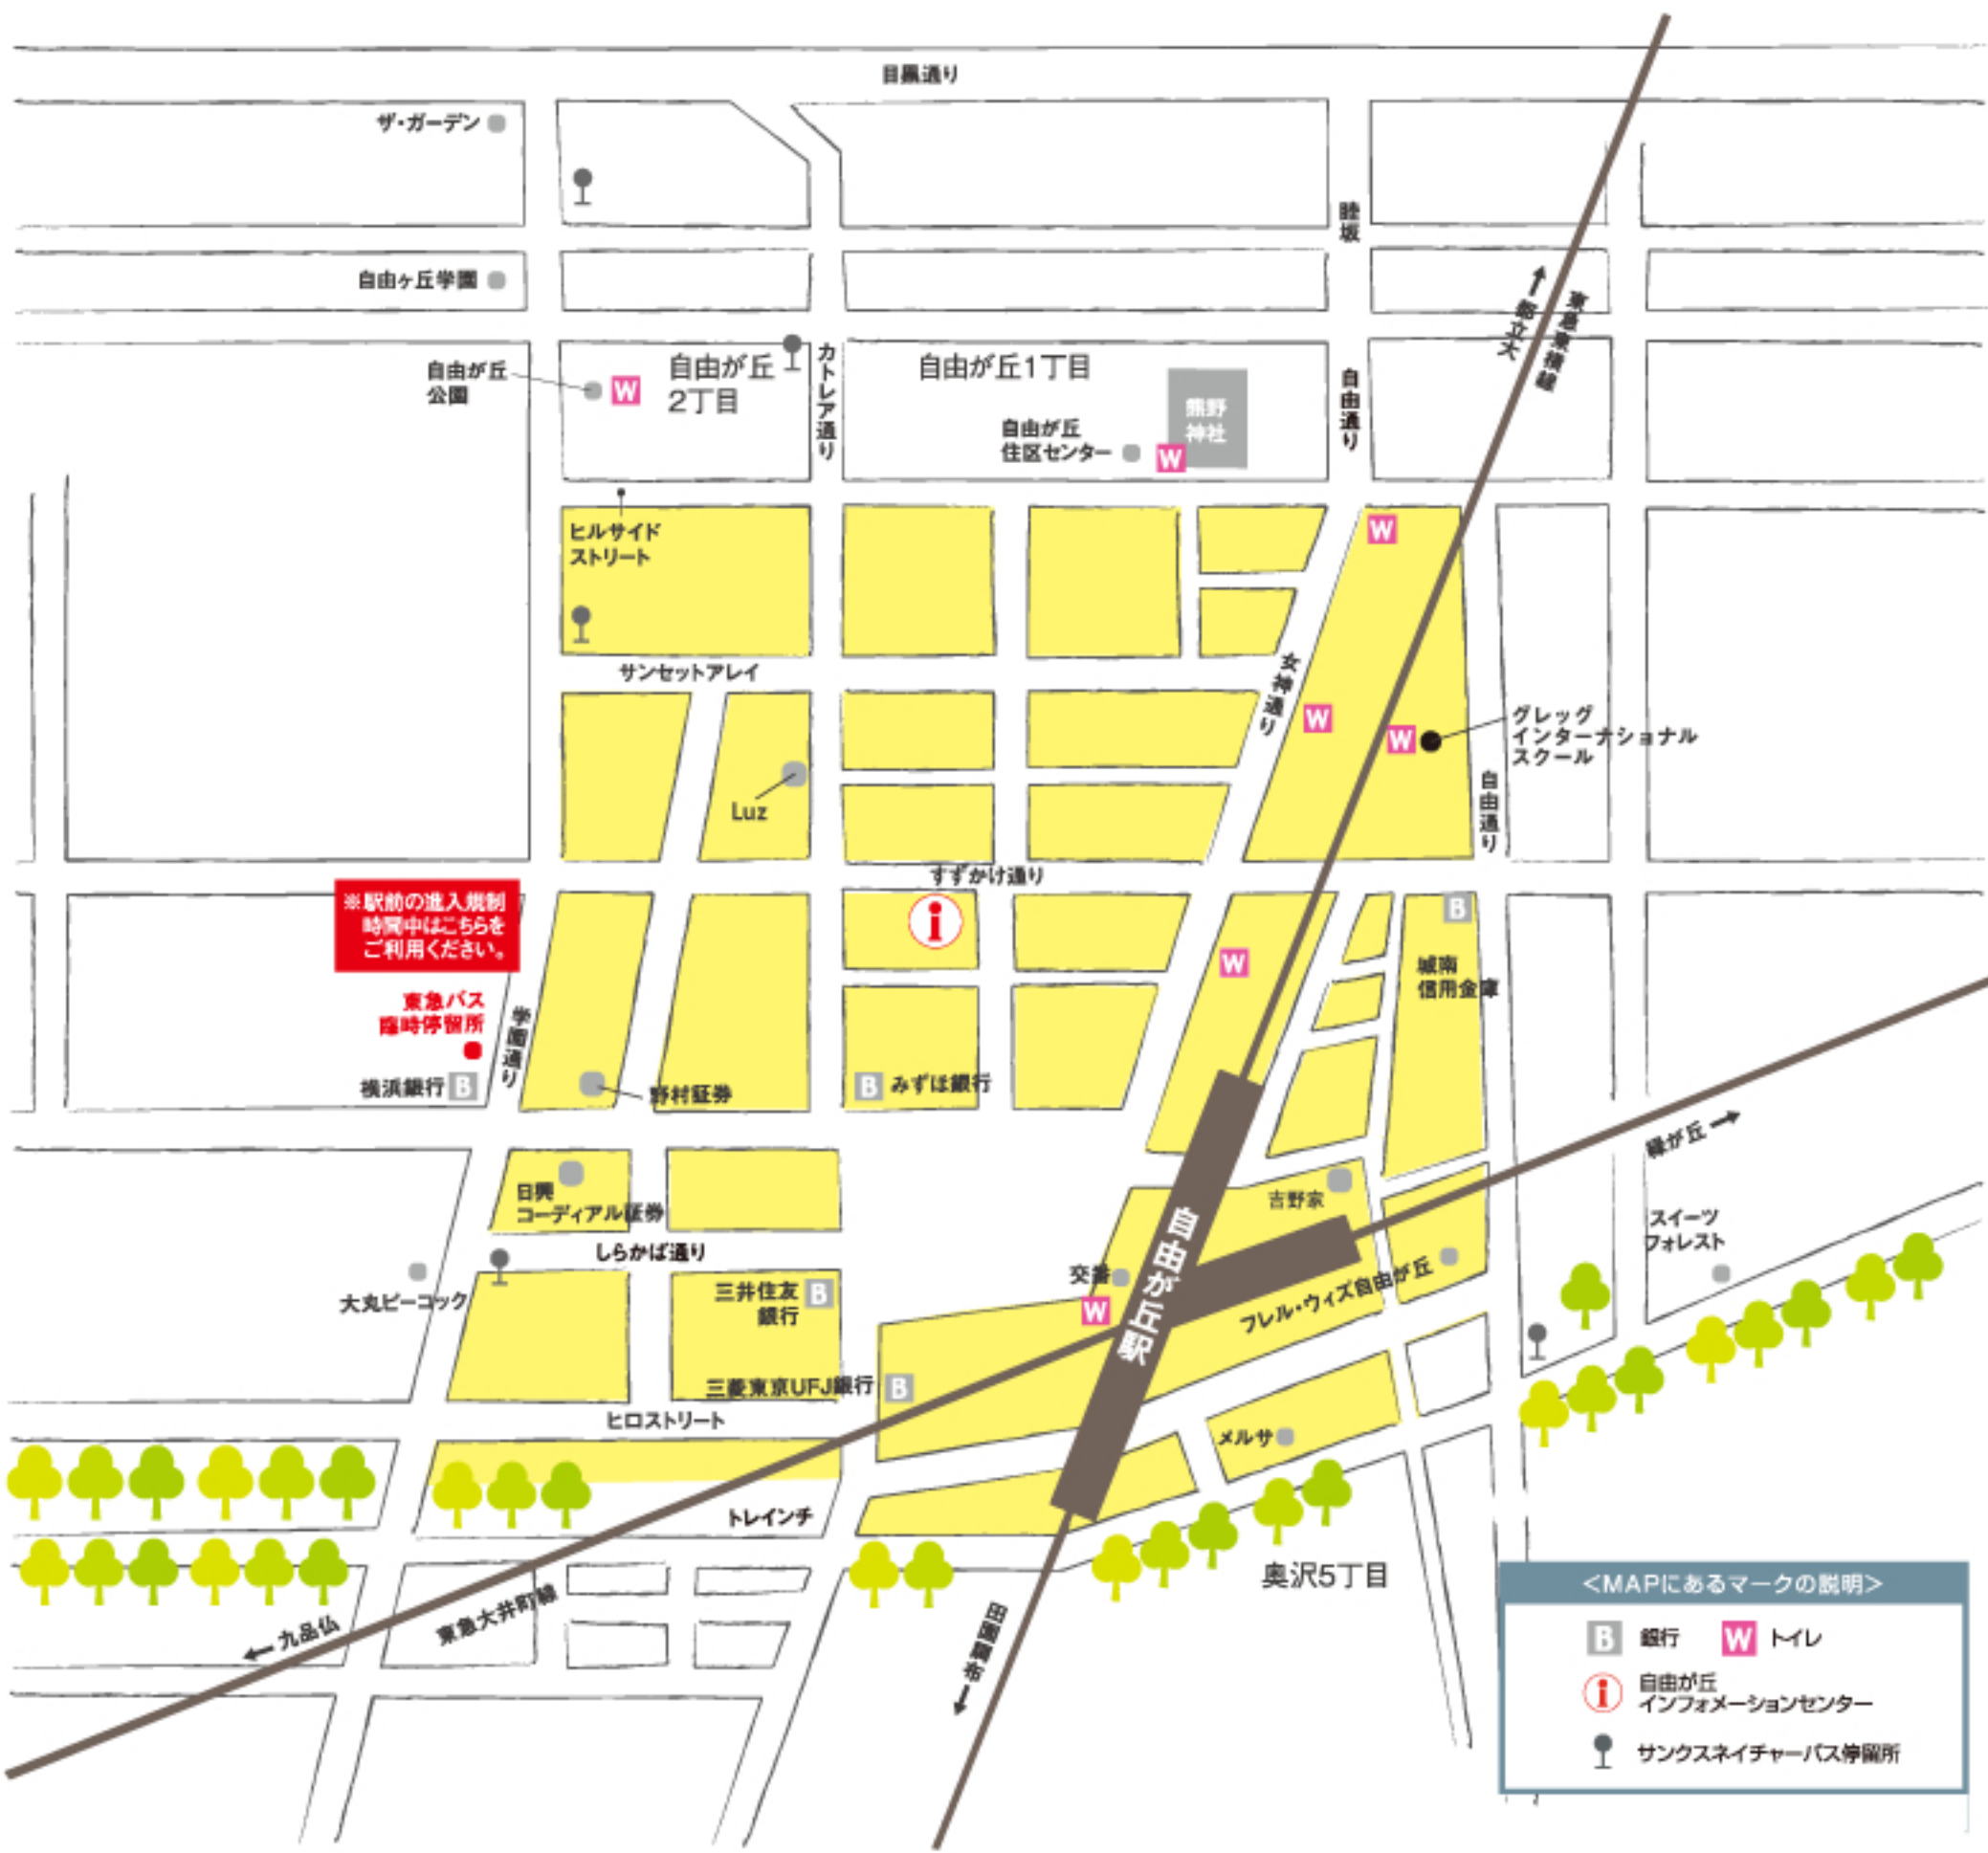

部分が歩行者天国になります。

※駅前の進入規制
時間中はこちらを
ご利用ください。

東急バス
臨時停留所

横浜銀行 B

野村証券

みずほ銀行 B

日興
コーディアル証券

大丸ピーコック

三井住友
銀行 B

三菱東京UFJ銀行 B

交番 W

吉野家

フレル・ウィズ自由ヶ丘

メルサ

スイーツ
フォレスト

<MAPIにあるマークの説明>

B 銀行 W トイレ

自由ヶ丘
インフォメーションセンター

サンクスネイチャーバス停留所